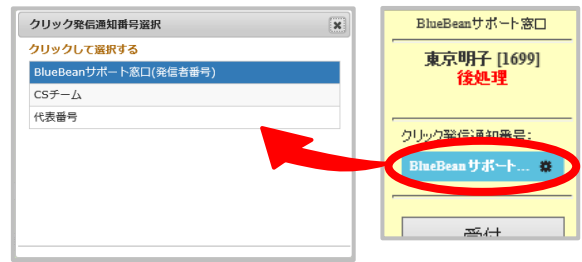

■ オペレーター画面:機能強化

◇ 発信番号の選択

オペレーターがプレビュー発信(クリック発信)時に使用する発信番号を操作画面上で選択することができます。

◇ 待ち呼の確認

オペレーター画面から待ち呼の状態をご確認頂けます。管理者だけではなくオペレーター側でもリアルタイムで待ち呼の状態を確認することで、迅速な対応が可能となります。

■ 自動音声を用いたアンケート機能

プレディクティブ発信機能および IVR (音声自動応答) 機能強化により、電話アンケートの実施が可能となりました。これにより、プレディクティブ発信によって繋がった顧客に対し、IVR (音声自動応答) の音声ガイダンスを流すことでオペレーターを置かない電話アンケートの運用が可能です。また、興味をもたれたお客様はオペレーターへ転送して直接お話し頂く運用も可能です。

回答内容(IVR で押されたボタン)については、発着信履歴上に表示されます。

発着信履歴一覧										
発信元			着信先			状態	--		種類	
オペレータ	--		日付レンジ	2016-08-01 00:00:00 ~ 2016-08-07 23:59:59						
CSVダウンロード		戻る		1 2 3 4 5 6 7 8 ... 46 後ろへ>>		1~20 / 904				
種類	発信元	着信先	着信外線	総時間	通話時間	状態	発着信時間	オペレータ	オプション▼	録音
着信	0344557300	7111	05058107981	00:00:10	00:00:10	完了	2016-08-08 17:59:22	-	IVR_s1:2s1:2s1:1	
着信	0344557300	7111	05058107981	00:00:17	00:00:16	完了	2016-08-08 18:02:04	-	IVR_s1:2	
着信	00095194010	7000	05058107981	00:00:07	00:00:07	完了	2016-08-08 15:56:14	-	IVR_s1:2s1:2s1:1	

■ その他

◇ 顧客情報カードのコピー機能

◇ リアルタイムモニタ強化

- ・ 座席のオペレーターステータス表示色を見やすく変更
- ・ 同じステータスが 5 分以上経過すると文字色が赤色に変化

受付中 000456 オペレーター1	審信中 000456 オペレーター1	通話中(着信) 000456 オペレーター1	発信中 000456 オペレーター1	通話中(発信) 000456 オペレーター1
電話機未接続 000612 オペレーター1	オフライン 000456 オペレーター1	離席中 000456 オペレーター1	休憩中 000456 オペレーター1	後処理 000456 オペレーター1