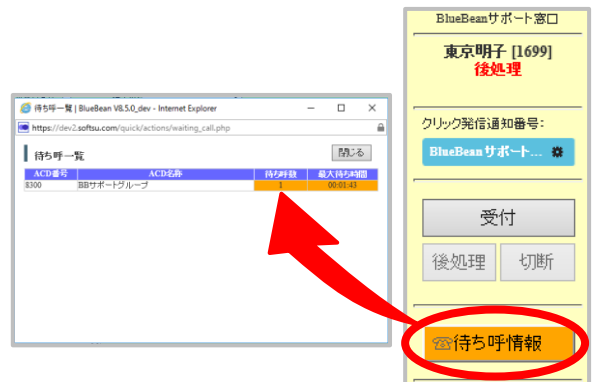

■ オペレーター画面:機能強化

◇ 発信番号の選択

オペレーターがプレビュー発信(クリック発信)時に使用する発信番号を操作画面上で選択することができます。

◇ 待ち呼の確認

オペレーター画面から待ち呼の状態をご確認頂けます。管理者だけではなくオペレーター側でもリアルタイムで待ち呼の状態を確認することで、迅速な対応が可能となります。

■ 自動音声を用いたアンケート機能

プレディクティブ発信機能および IVR (音声自動応答) 機能強化により、電話アンケートの実施が可能となりました。これにより、プレディクティブ発信によって繋がった顧客に対し、IVR (音声自動応答) の音声ガイダンスを流すことでオペレーターを置かない電話アンケートの運用が可能です。また、興味をもたれたお客様はオペレーターへ転送して直接お話し頂く運用も可能です。

回答内容(IVR で押されたボタン)については、発着信履歴上に表示されます。

発着信履歴一覧										
発信元			着信先			状態	--		種類	
オペレータ	--		日付レンジ	2016-08-01 00:00:00 ~ 2016-08-07 23:59:59						
CSVダウンロード		戻る		1 2 3 4 5 6 7 8 ... 46 後ろへ>>		1~20 / 904				
種類	発信元	着信先	着信外線	総時間	通話時間	状態	発着信時間	オペレータ	オプション▼	録音
着信	0344557300	7111	05058107981	00:00:10	00:00:10	完了	2016-08-08 17:59:22	-	IVR_s1:2s1:2s1:1	
着信	0344557300	7111	05058107981	00:00:17	00:00:16	完了	2016-08-08 18:02:04	-	IVR_s1:2	
着信	00095194010	7000	05058107981	00:00:07	00:00:07	完了	2016-08-08 15:56:14	-	IVR_s1:2s1:2s1:1	

■ その他

◇ 顧客情報カードのコピー機能

◇ リアルタイムモニタ強化

- ・ 座席のオペレーターステータス表示色を見やすく変更
- ・ 同じステータスが 5 分以上経過すると文字色が赤色に変化

受付中 000456 オペレーター1	審信中 000456 オペレーター1	通話中(着信) 000456 オペレーター1	発信中 000456 オペレーター1	通話中(発信) 000456 オペレーター1
電話機未接続 000612 オペレーター1	オフライン 000456 オペレーター1	離席中 000456 オペレーター1	休憩中 000456 オペレーター1	後処理 000456 オペレーター1